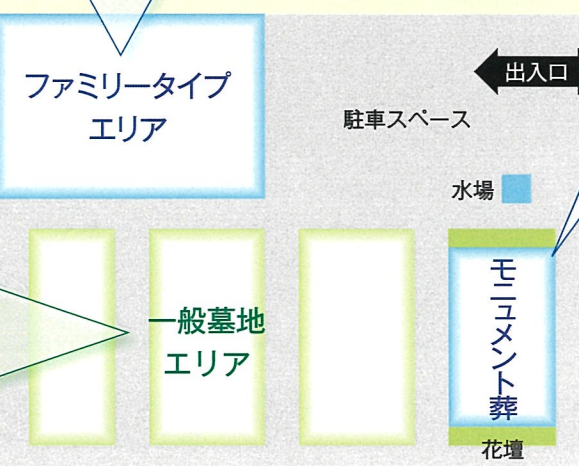

[プレミアムタイプ]

ご好評につき
完売

4人用 **165万円** (税込)

ご好評につき
完売

[プレミアムタイプ]

165万円 (税込)

直接合葬

管理料+納骨料+永代使用料
お一人様 **10万円** (税込)

※彫刻はありません。

墓じまい対応【3柱以上2柱目より5万円(税込)】

現地案内

お車で 立山インターからお車で約3分
電車で 富山地方鉄道立山線「田添駅」から徒歩約3分

GoogleMAPで現地へご案内。スマートフォンのカメラ機能でQRコードを読み取ってください。

その石に精一杯の“ありがとう”を込めて

お問い合わせ・お申込みは

山岡石材店